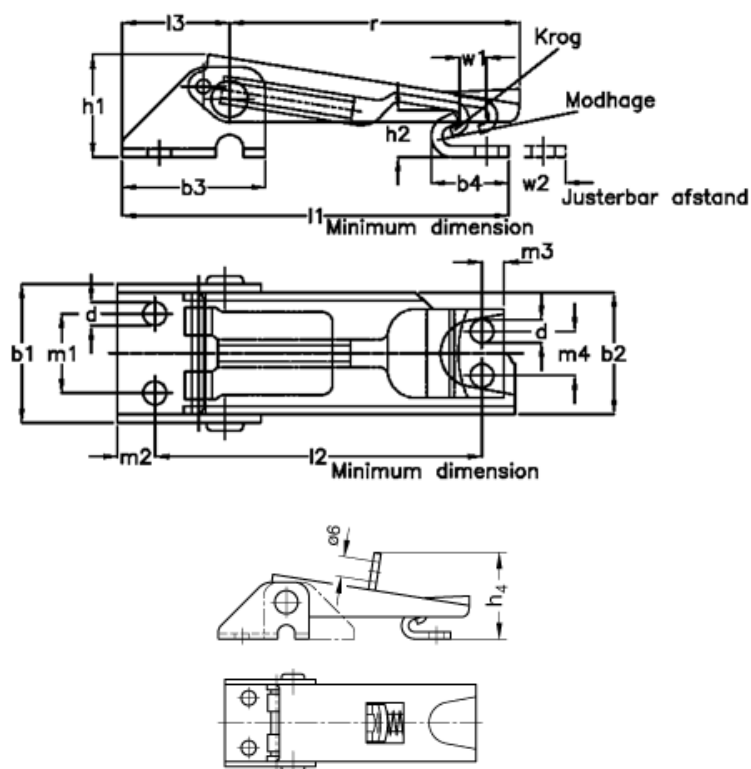

Varenummer: 20689051
 Beskrivelse: E+G Klee hurtigspænder, Kort model
 GN 831-100-SV-NI-2

Mål

$b_1 = 25.5$	Holdekraft N = 1000	$r = 51$
$b_2 = 22$	$l_1 = 70$	Størrelse = 100
$b_3 = 26$	$l_2 = 56$	$w_1 = 5.5$
$b_4 = 14$	$l_3 = 19.5$	w_2 justerbar længde = 12
$d = 4.2$	$m_1 = 14.3$	
$h_1 = 18.5$	$m_2 = 7$	
$h_2 = 8.5$	$m_3 = 4$	
$h_4 = 21.5$	$m_4 = 8$	